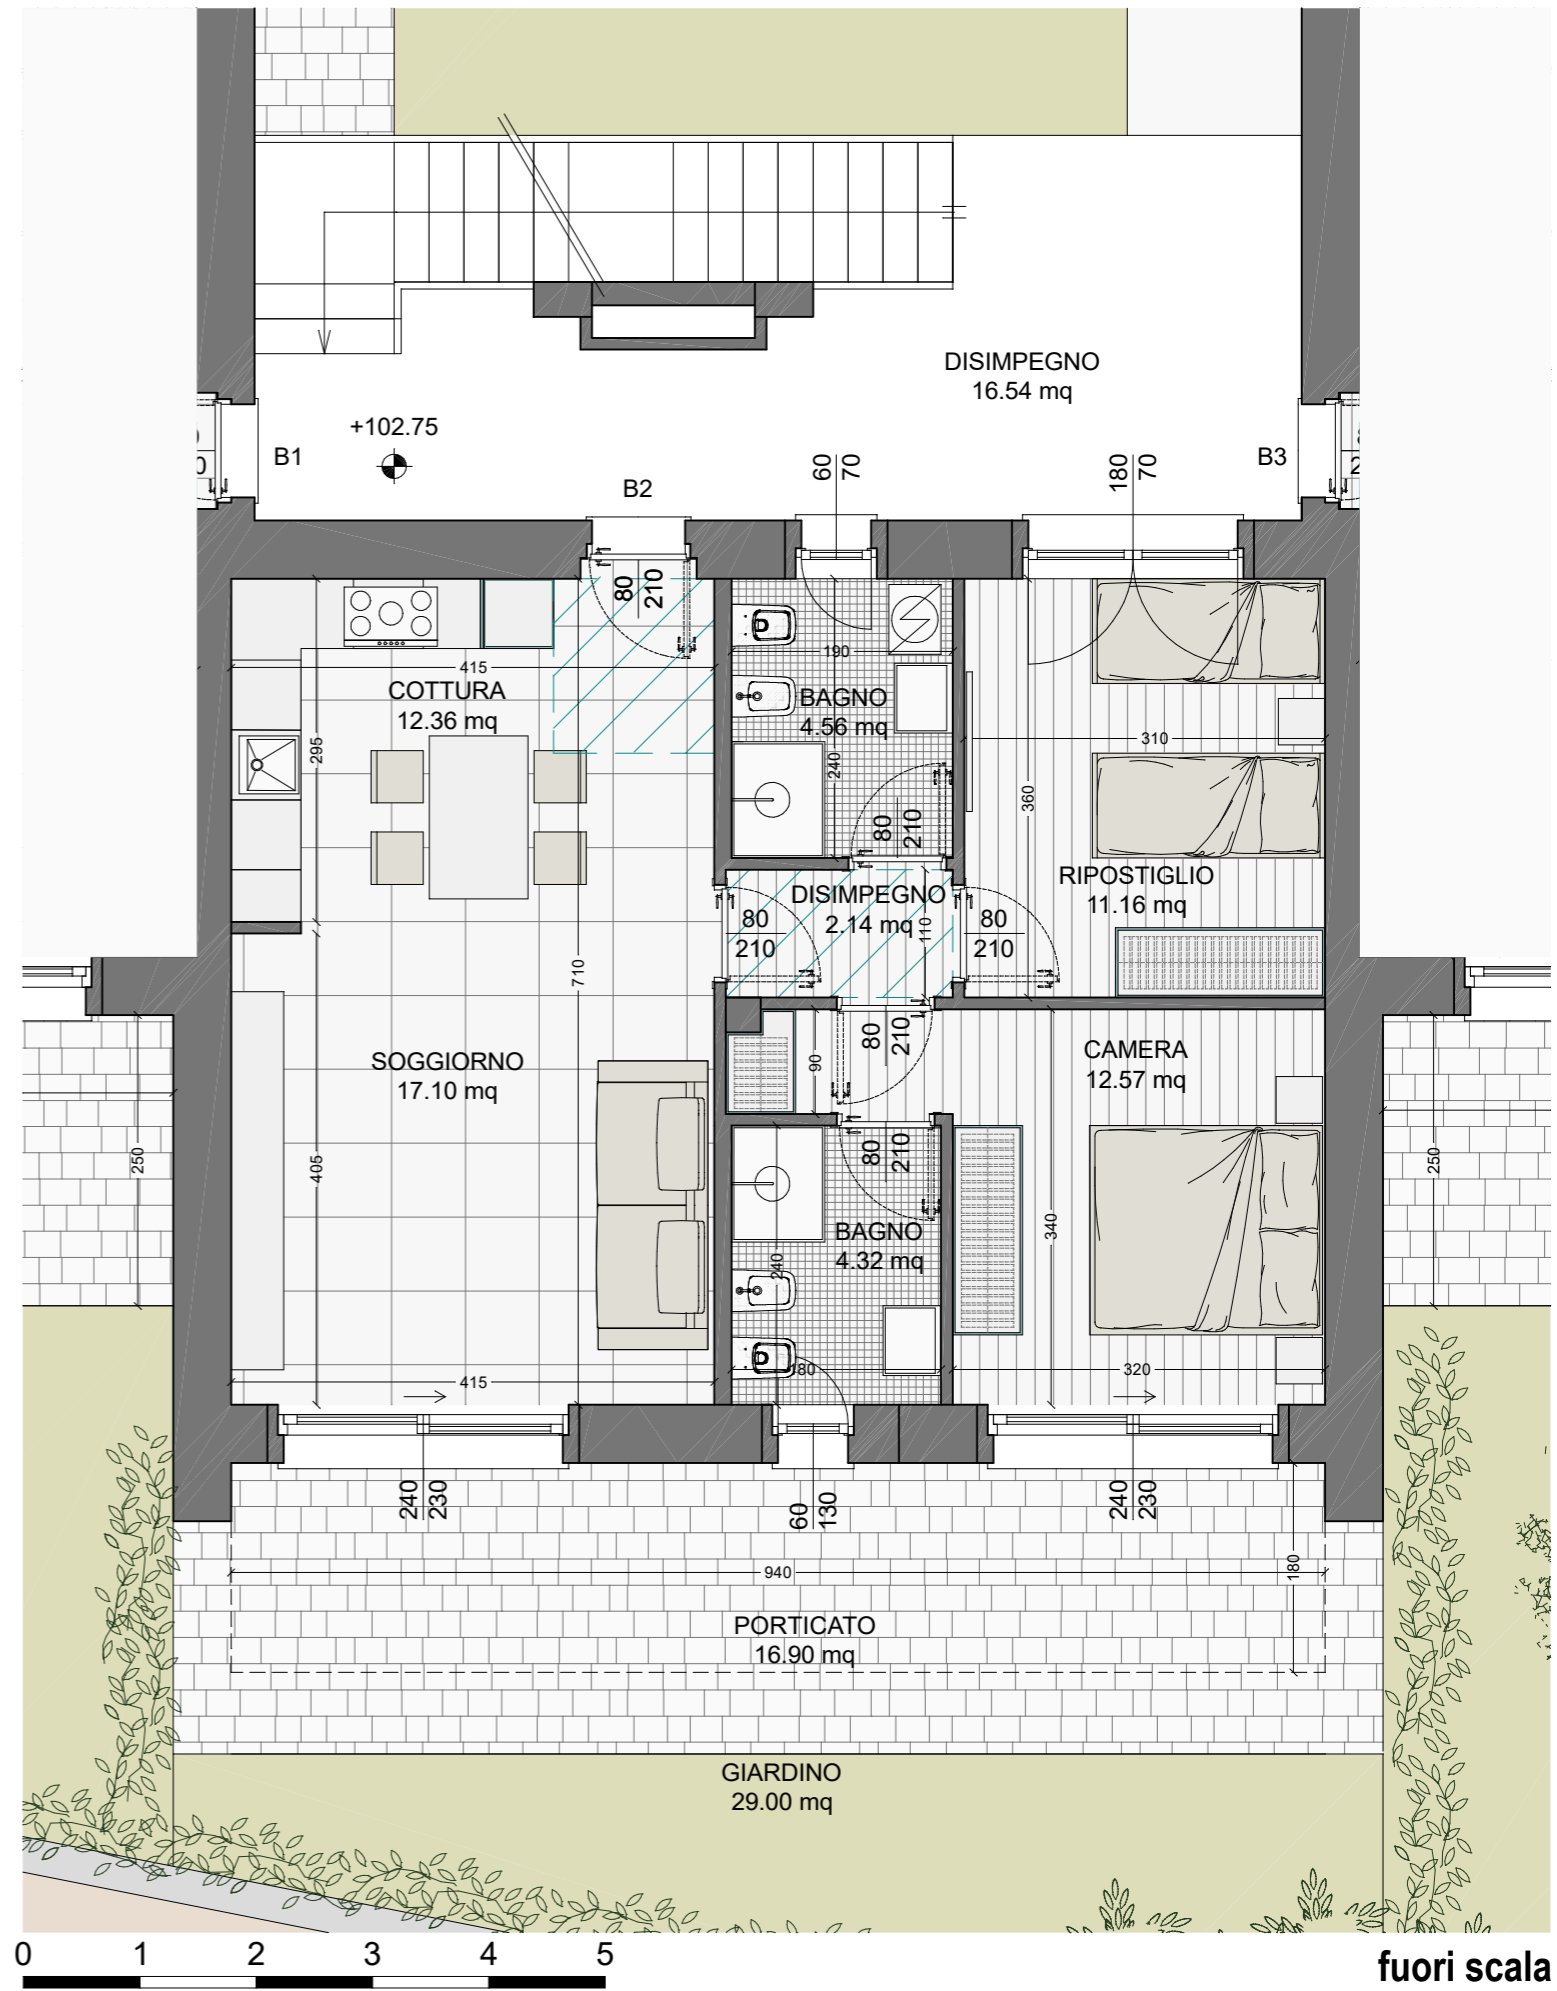

B

EDIFICIO B
APPARTAMENTO B2
SUPERFICIE APPARTAMENTO mq 81.10
SUPERFICIE PORTICO mq 16.90
SUPERFICIE GIARDINO mq 29.00
SUPERFICIE COMMERCIALE APPARTAMENTO: mq 92.00

A

EDIFICIO B - APPARTAMENTO B2

B-2