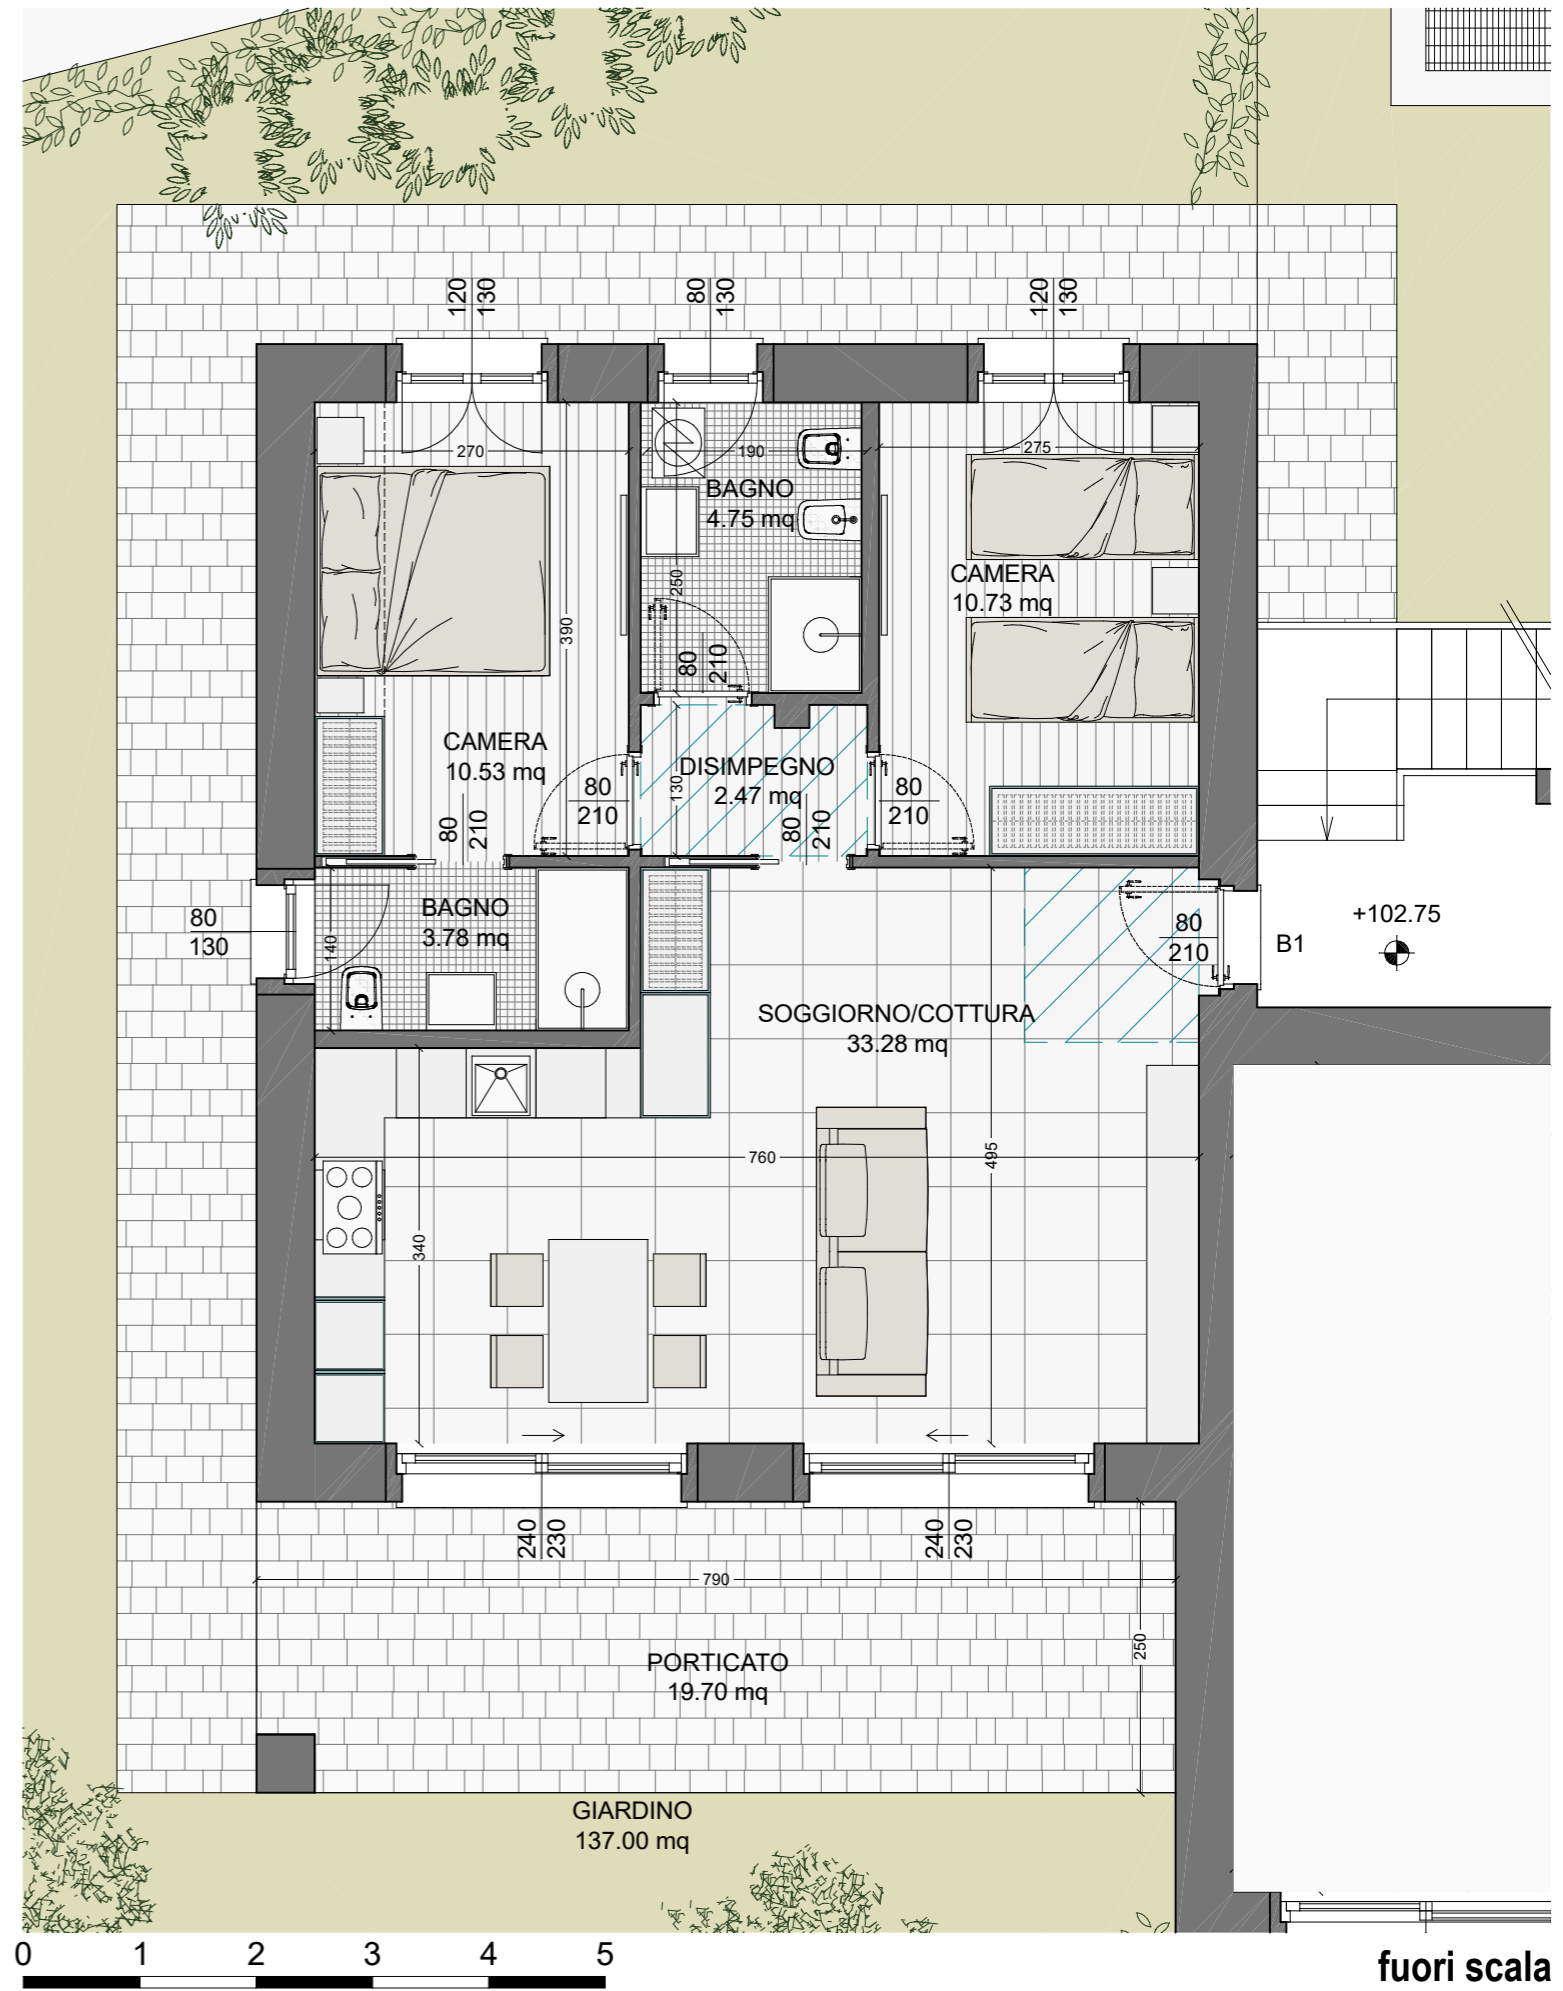

B

EDIFICIO B
APPARTAMENTO B1
SUPERFICIE APPARTAMENTO mq 84.10
SUPERFICIE PORTICO mq 19.70
SUPERFICIE GIARDINO mq 137.00
SUPERFICIE COMMERCIALE APPARTAMENTO: mq 103.00

A

EDIFICIO B - APPARTAMENTO B1

B-1